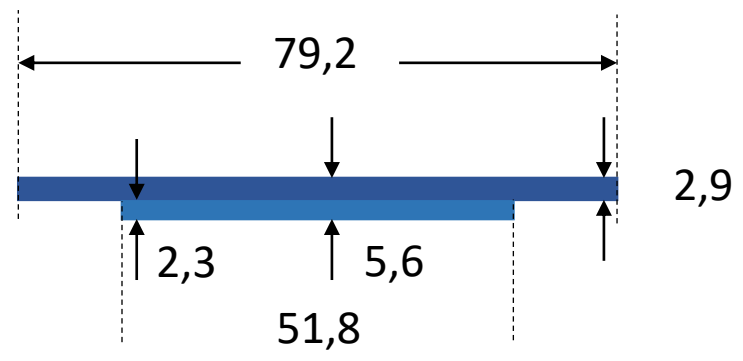

SIEMENS Flex-Induktions-Kochfeld von SCHOTT CERAN®  
iQ700 EX801LYC1E,

- \* Mindestabstand vom Muldenausschnitt bis zur Wand
- \*\* Maximale Eintauchtiefe
- \*\*\* Mit untergebautem Backofen min. 30, ggf. mehr; siehe Maßanforderungen des Backofens

Maße in mm

Maße: cm

Mind. 10