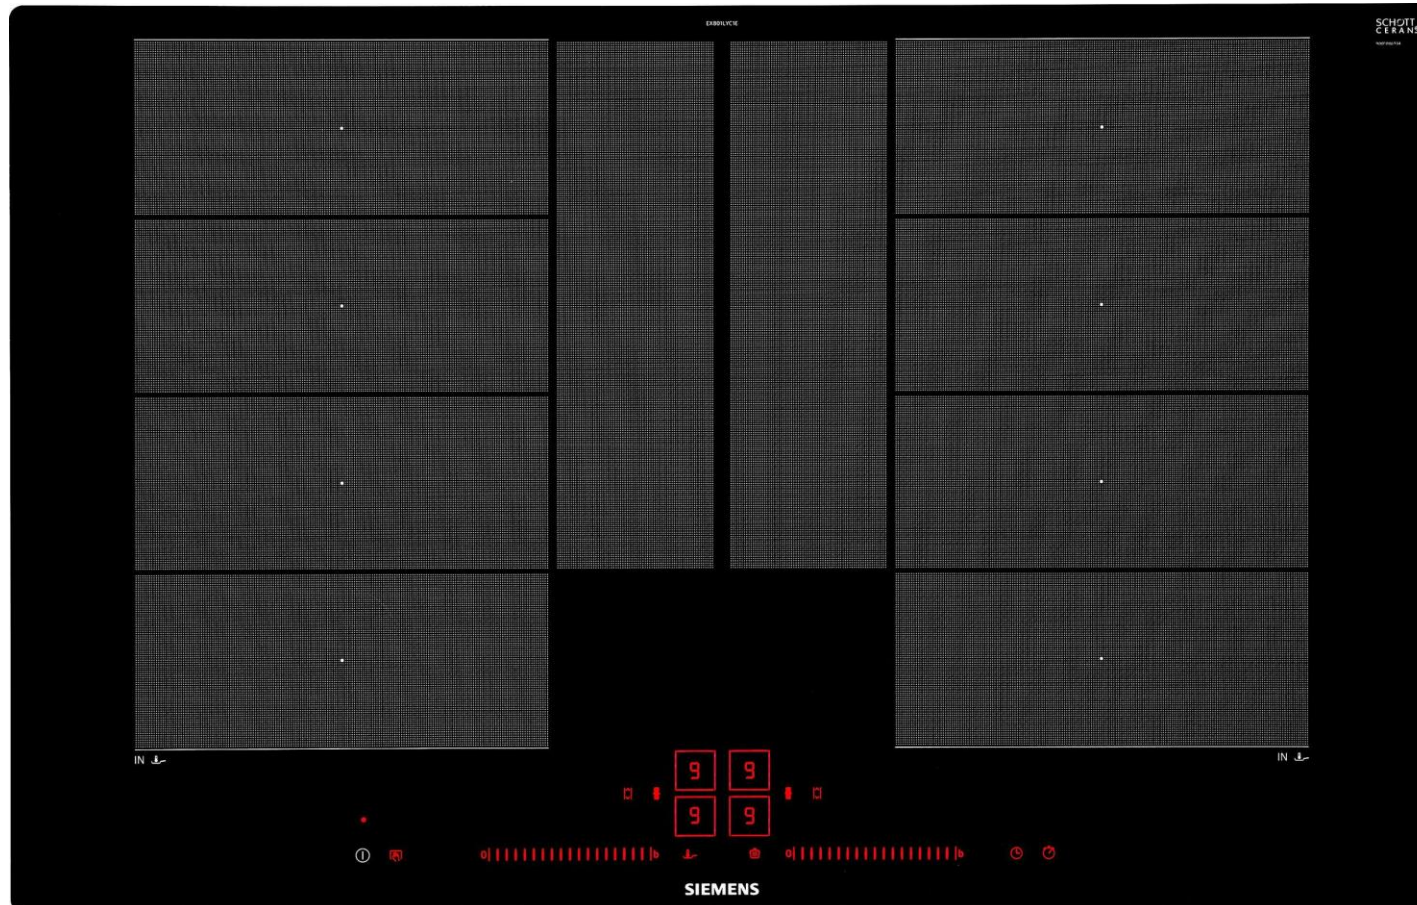

SIEMENS Flex-Induktions-Kochfeld von SCHOTT CERAN®  
iQ700 EX801LYC1E,

- \* Mindestabstand vom Muldenausschnitt bis zur Wand
- \*\* Maximale Eintauchtiefe
- \*\*\* Mit untergebautem Backofen min. 30, ggf. mehr; siehe Maßanforderungen des Backofens

Maße in mm

Maße: cm

Mind. 10