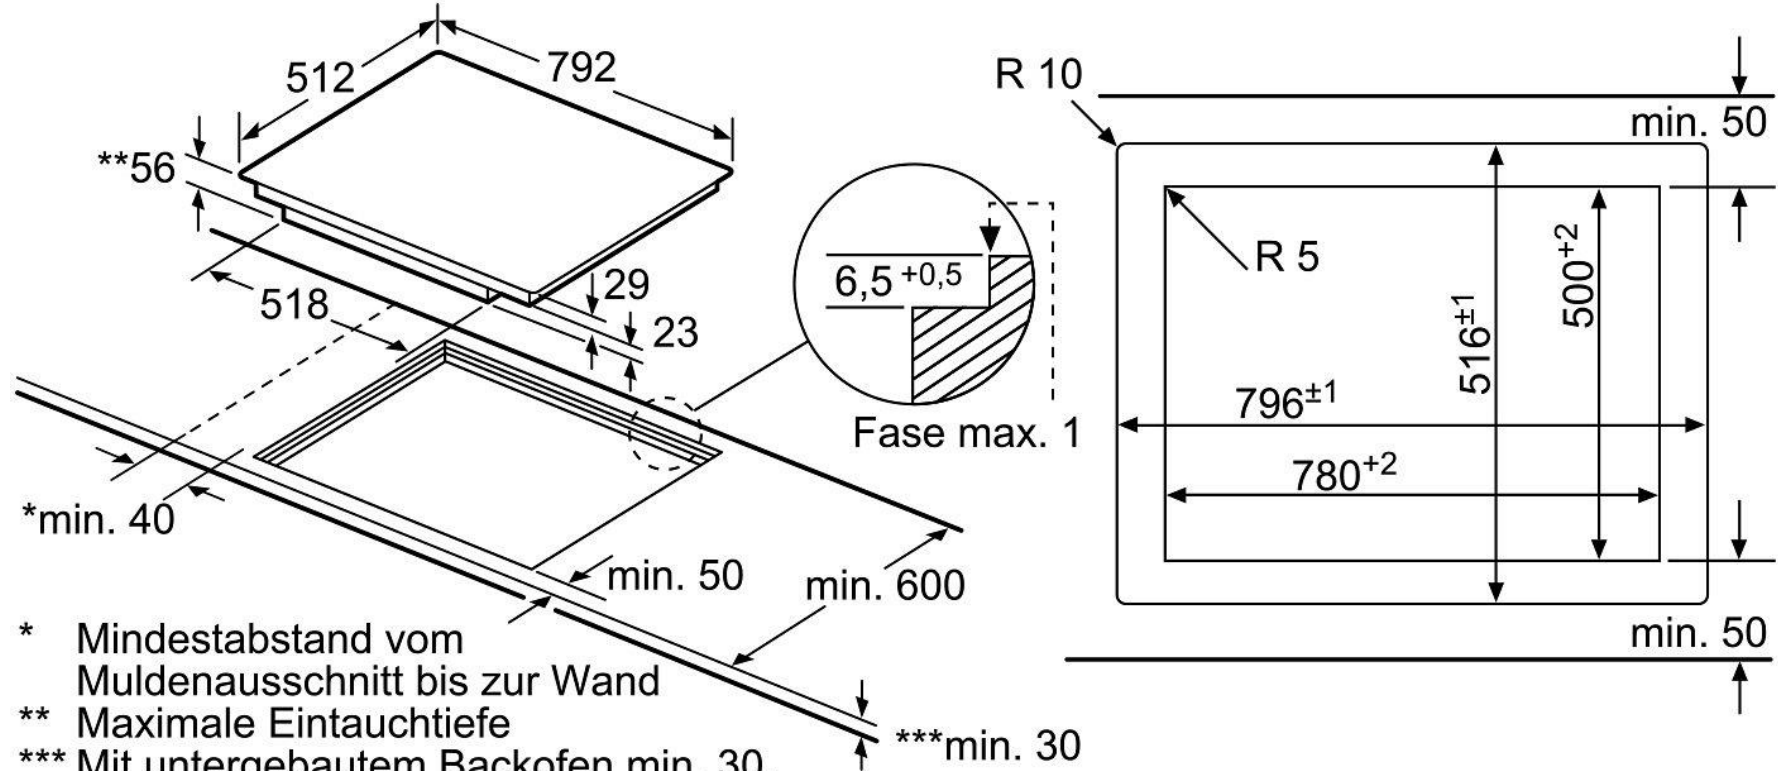

SIEMENS Flex-Induktions-Kochfeld von SCHOTT CERAN®  
iQ700 EX801LYC1E,

- \* Mindestabstand vom Muldenausschnitt bis zur Wand
- \*\* Maximale Eintauchtiefe
- \*\*\* Mit untergebautem Backofen min. 30, ggf. mehr; siehe Maßanforderungen des Backofens

Maße in mm

Maße: cm

Mind. 10